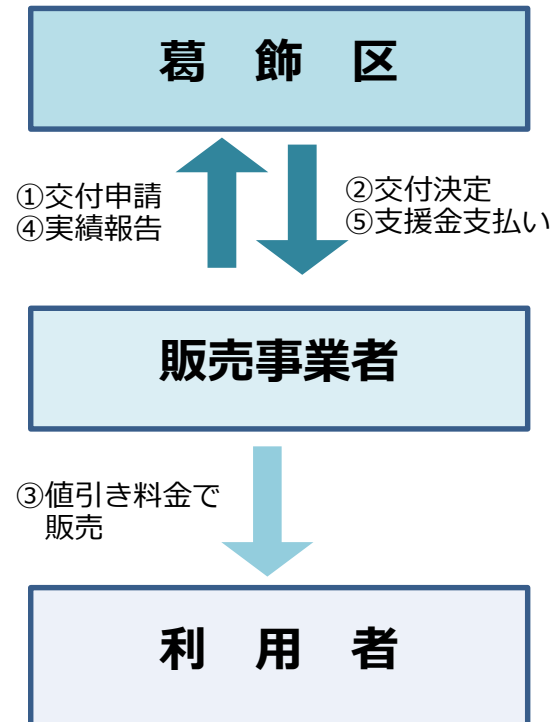

23区初！一般家庭を対象！

LPガスの利用料金を助成します！

産業経済課長 橋本 幸夫
連絡先 080-4956-6220

予算額 157百万円

価格高騰に伴い、LPガス料金上昇の影響を受ける区内のLPガス利用者への負担軽減策として、一般家庭や事業者、1利用者当たり5,000円の使用料金の値引きを行う支援事業を実施します。

1. 対象者

区内のLPガス利用者
約3万世帯（事業者含む）が対象

2. 補助額

1利用者あたり上限5,000円

3. スケジュール

【令和5年7月】

- 販売事業者（区外事業者も対象）へ事業エントリー募集
- 販売事業者向け事業説明会

【令和5年9月～令和6年2月】

- 販売事業者による値引き販売実施

※ 値引き販売を行うLPガス販売事業者に対しては、事務経費1～3万円を支払います。

「支援のイメージ」