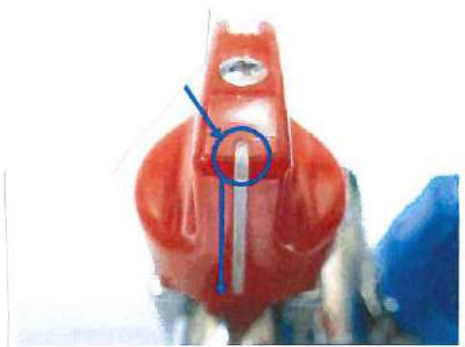

2. 交換期限が2037～2039年である

3. つまみの白い線が上面から

正面の下方まで伸びている

4. 「卍」の刻印があり、ロット番号が対象である

（品番例）PL-2FO

伊藤鉄工製表示「卍」

ロット番号表示（六桁）

（品番例）GPL-6FOF（台座付きガス栓）